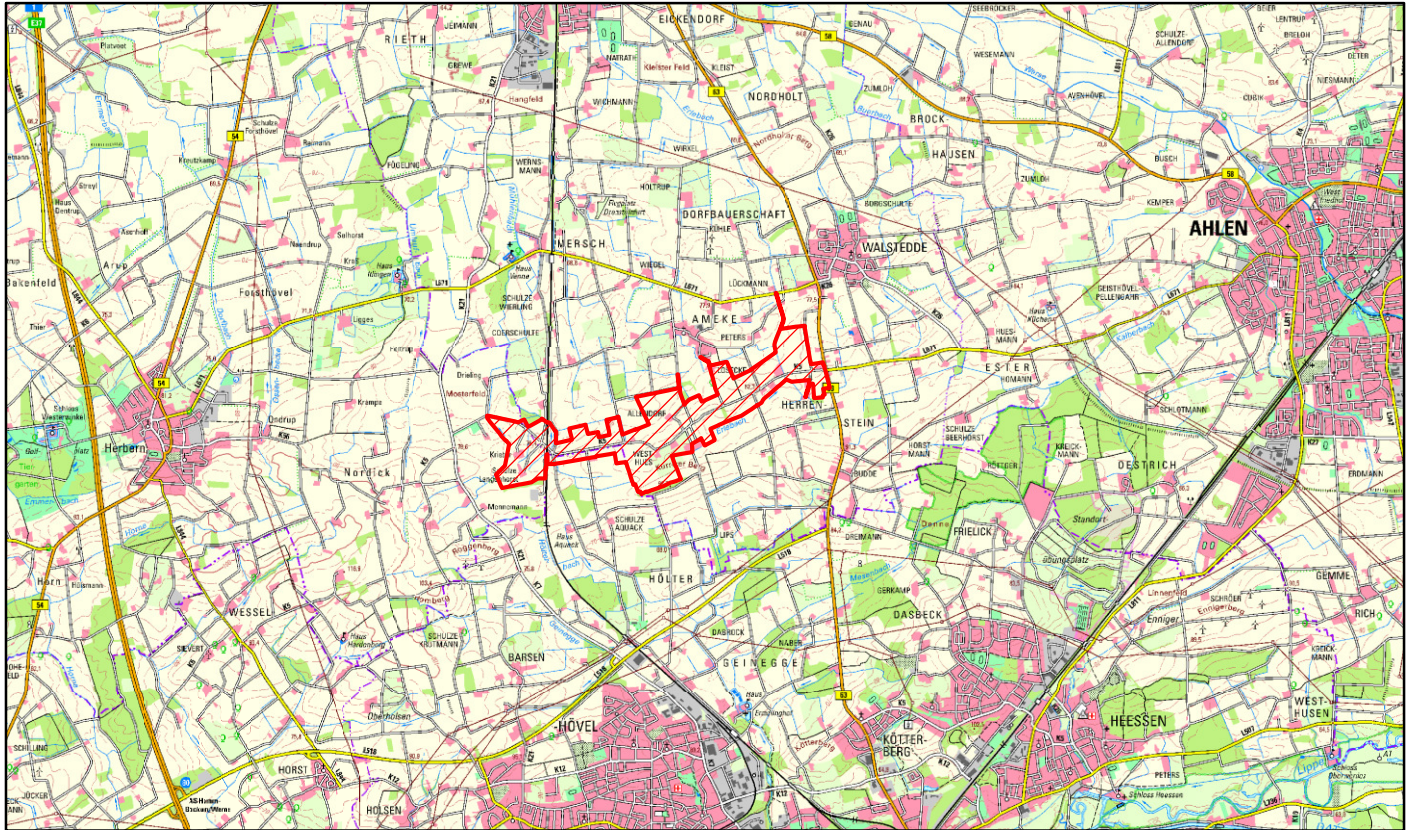

Bodenordnungsverfahren Walstедde-Ameke

 Verfahrensgebiet

Topografische Karte 1:100.000 NRW

Topografische Karte 1:50.000 NRW