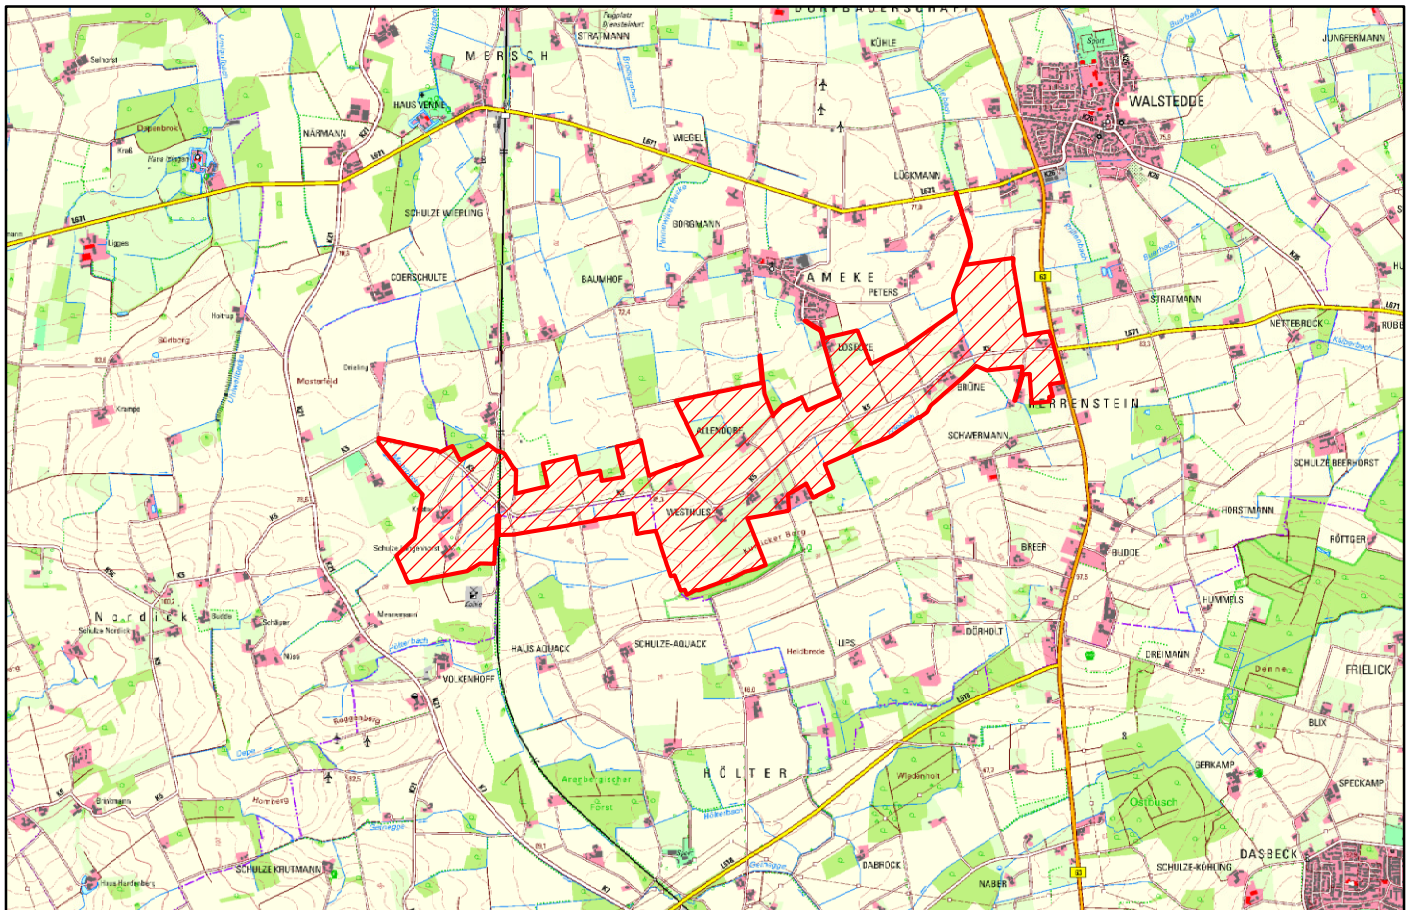

Bodenordnungsverfahren Walstедde-Ameke

 Verfahrensgebiet

Topografische Karte 1:100.000 NRW

Topografische Karte 1:50.000 NRW