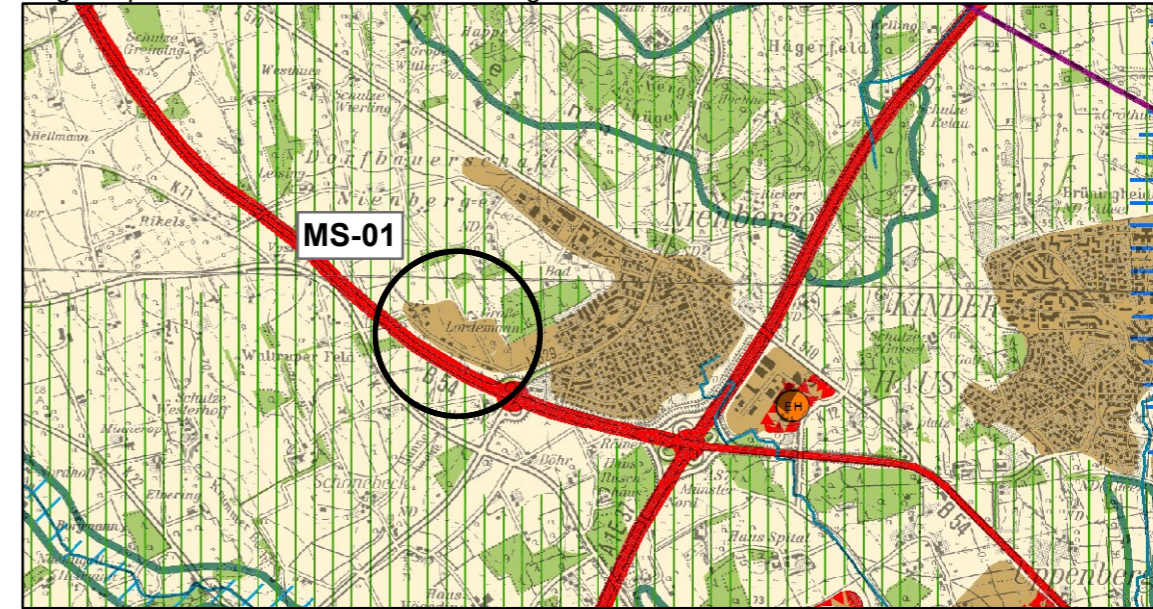

9. Änderung des Regionalplans Münsterland

Erweiterungen von Allgemeinen Siedlungsbereichen (ASB) auf dem Gebiet der Stadt Münster

Aufgestellt am 18. Dezember 2017 durch den Regionalrat Münster
Bekanntgemacht im Gesetz-und Verordnungsblatt NRW am 16. Mai 2018

Zeichnerische Festlegung

Regionalplan Münsterland

Regionalplans Münsterland mit 9. Änderung

Regionalplan Münsterland

Regionalplans Münsterland mit 9. Änderung

9. Änderung des Regionalplans Münsterland

Erweiterungen von Allgemeinen Siedlungsbereichen (ASB)
auf dem Gebiet der Stadt Münster