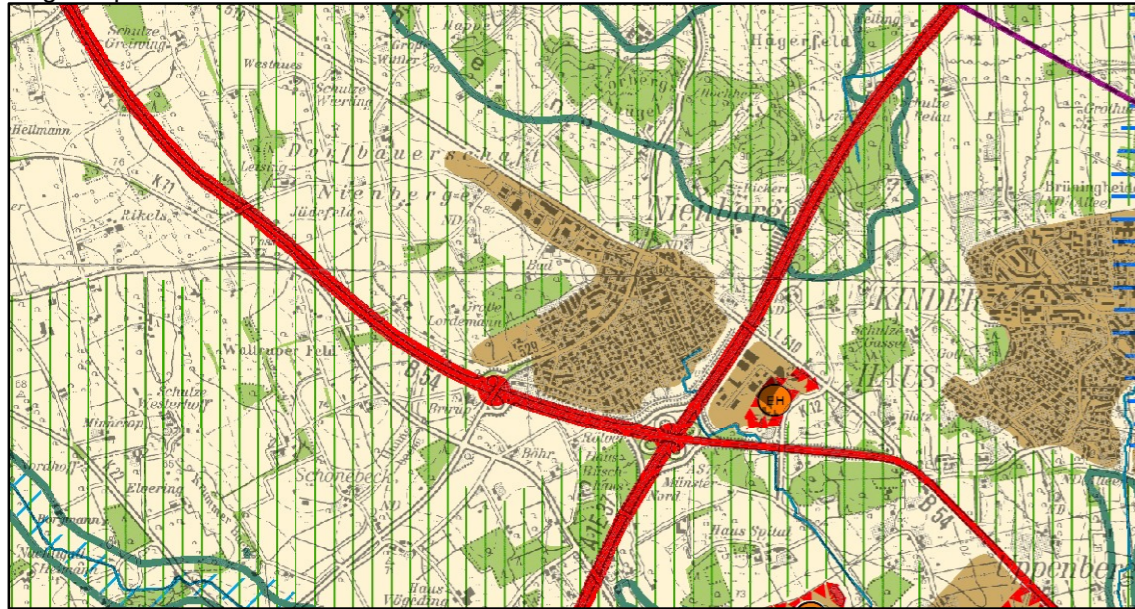

9. Änderung des Regionalplans Münsterland

Erweiterungen von Allgemeinen Siedlungsbereichen (ASB) auf dem Gebiet der Stadt Münster

Aufgestellt am 18. Dezember 2017 durch den Regionalrat Münster
Bekanntgemacht im Gesetz-und Verordnungsblatt NRW am 16. Mai 2018

Zeichnerische Festlegung

Regionalplan Münsterland

Regionalplans Münsterland mit 9. Änderung

Regionalplan Münsterland

Regionalplans Münsterland mit 9. Änderung

9. Änderung des Regionalplans Münsterland

Erweiterungen von Allgemeinen Siedlungsbereichen (ASB)
auf dem Gebiet der Stadt Münster