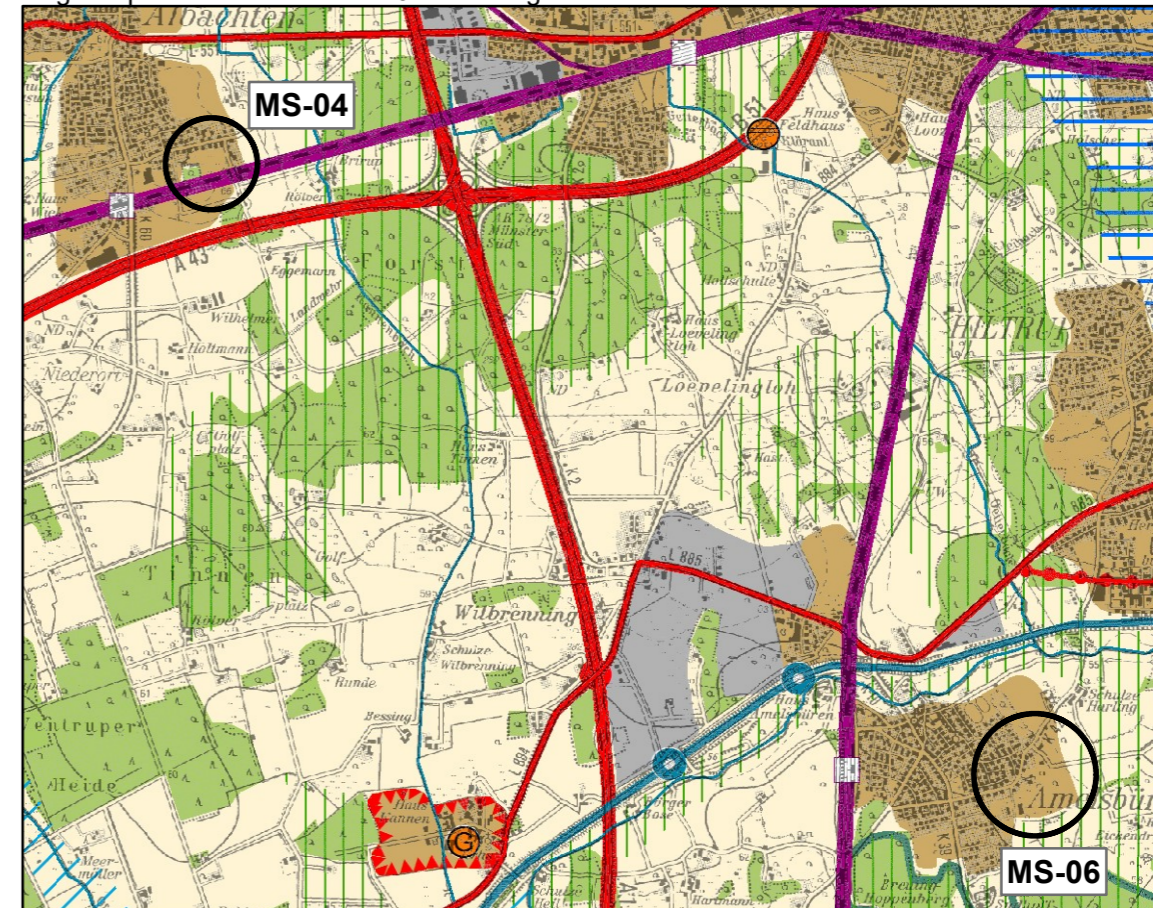

9. Änderung des Regionalplans Münsterland

Erweiterungen von Allgemeinen Siedlungsbereichen (ASB) auf dem Gebiet der Stadt Münster

Aufgestellt am 18. Dezember 2017 durch den Regionalrat Münster
Bekanntgemacht im Gesetz-und Verordnungsblatt NRW am 16. Mai 2018

Zeichnerische Festlegung

Regionalplan Münsterland

Regionalplans Münsterland mit 9. Änderung

Regionalplan Münsterland

Regionalplans Münsterland mit 9. Änderung

9. Änderung des Regionalplans Münsterland

Erweiterungen von Allgemeinen Siedlungsbereichen (ASB)
auf dem Gebiet der Stadt Münster