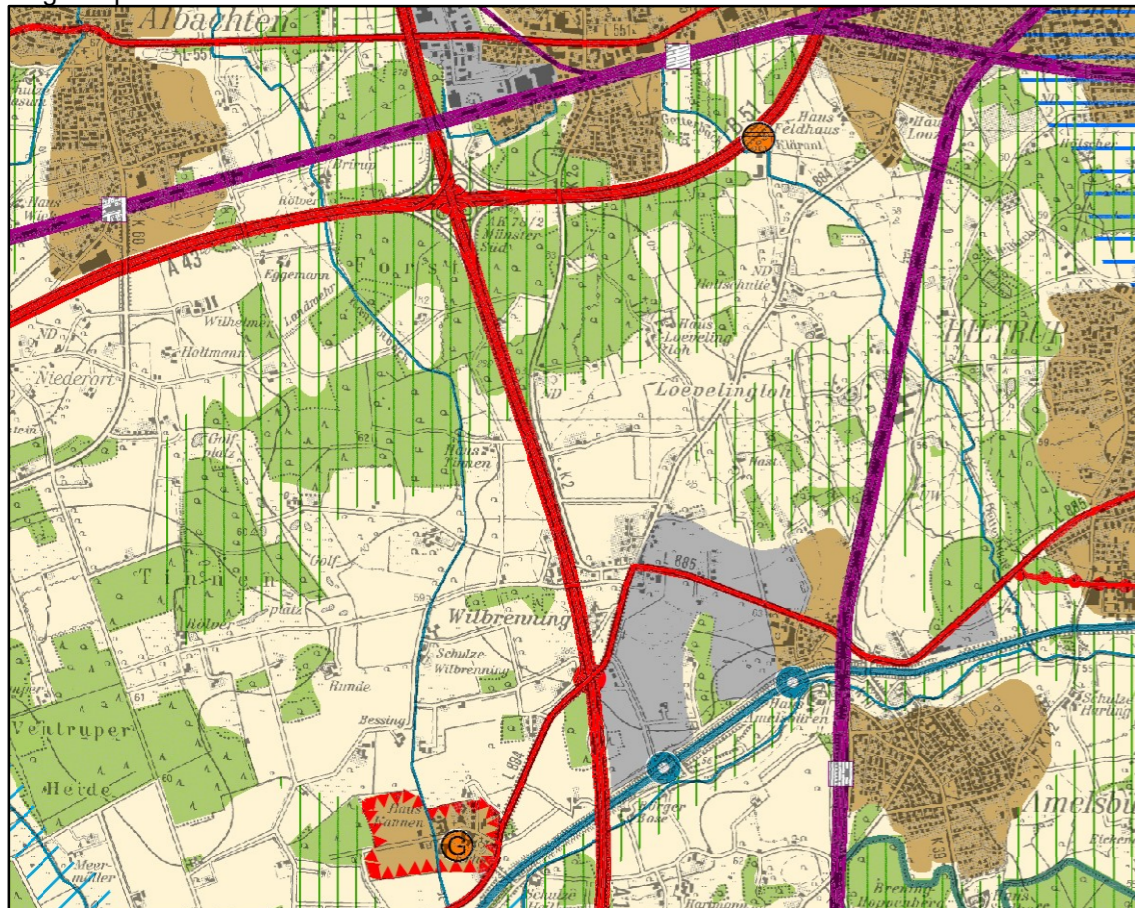

9. Änderung des Regionalplans Münsterland

Erweiterungen von Allgemeinen Siedlungsbereichen (ASB) auf dem Gebiet der Stadt Münster

Aufgestellt am 18. Dezember 2017 durch den Regionalrat Münster
Bekanntgemacht im Gesetz-und Verordnungsblatt NRW am 16. Mai 2018

Zeichnerische Festlegung

Regionalplan Münsterland

Regionalplans Münsterland mit 9. Änderung

Regionalplan Münsterland

Regionalplans Münsterland mit 9. Änderung

9. Änderung des Regionalplans Münsterland

Erweiterungen von Allgemeinen Siedlungsbereichen (ASB)
auf dem Gebiet der Stadt Münster