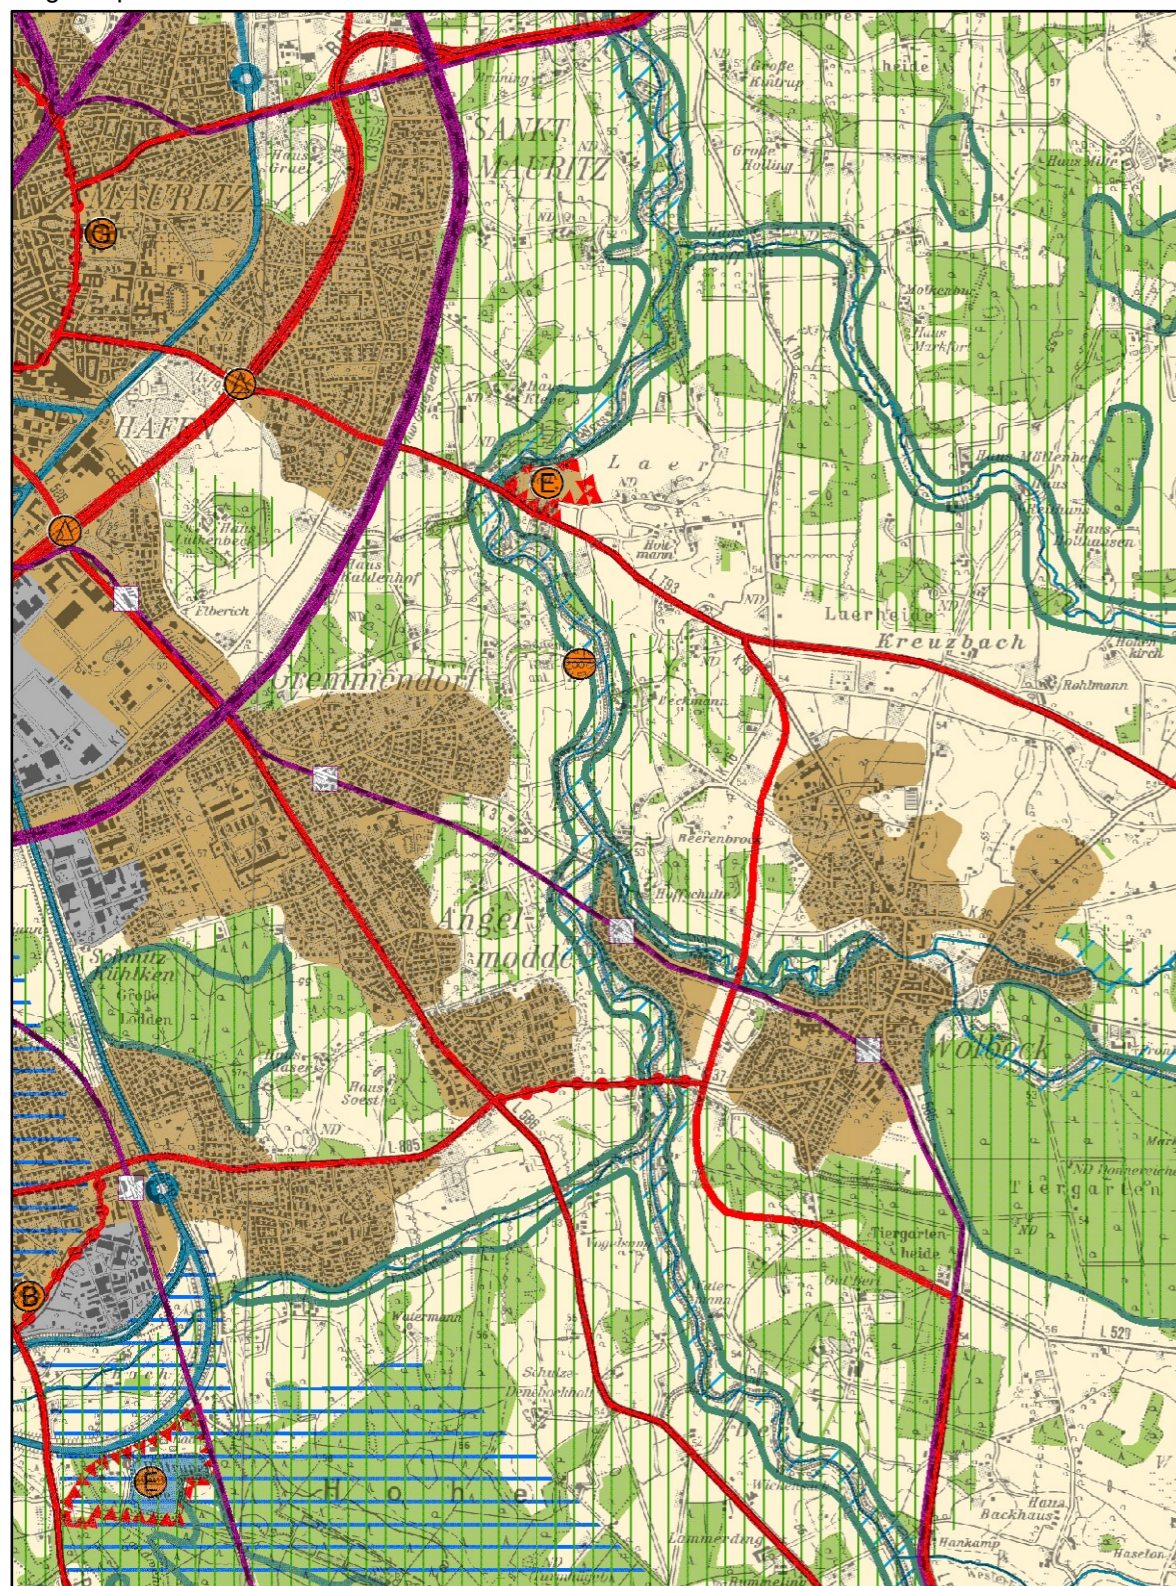

9. Änderung des Regionalplans Münsterland

Erweiterungen von Allgemeinen Siedlungsbereichen (ASB) auf dem Gebiet der Stadt Münster

Aufgestellt am 18. Dezember 2017 durch den Regionalrat Münster
Bekanntgemacht im Gesetz-und Verordnungsblatt NRW am 16. Mai 2018

Zeichnerische Festlegung

Regionalplan Münsterland

Regionalplans Münsterland mit 9. Änderung

Regionalplan Münsterland

Regionalplans Münsterland mit 9. Änderung

9. Änderung des Regionalplans Münsterland

Erweiterungen von Allgemeinen Siedlungsbereichen (ASB)
auf dem Gebiet der Stadt Münster

Aufgestellt am 18. Dezember 2017 durch den Regionalrat Münster
Bekanntgemacht im Gesetz-und Verordnungsblatt NRW am 16. Mai 2018

Zeichnerische Festlegung

Regionalplan Münsterland

Regionalplans Münsterland mit 9. Änderung