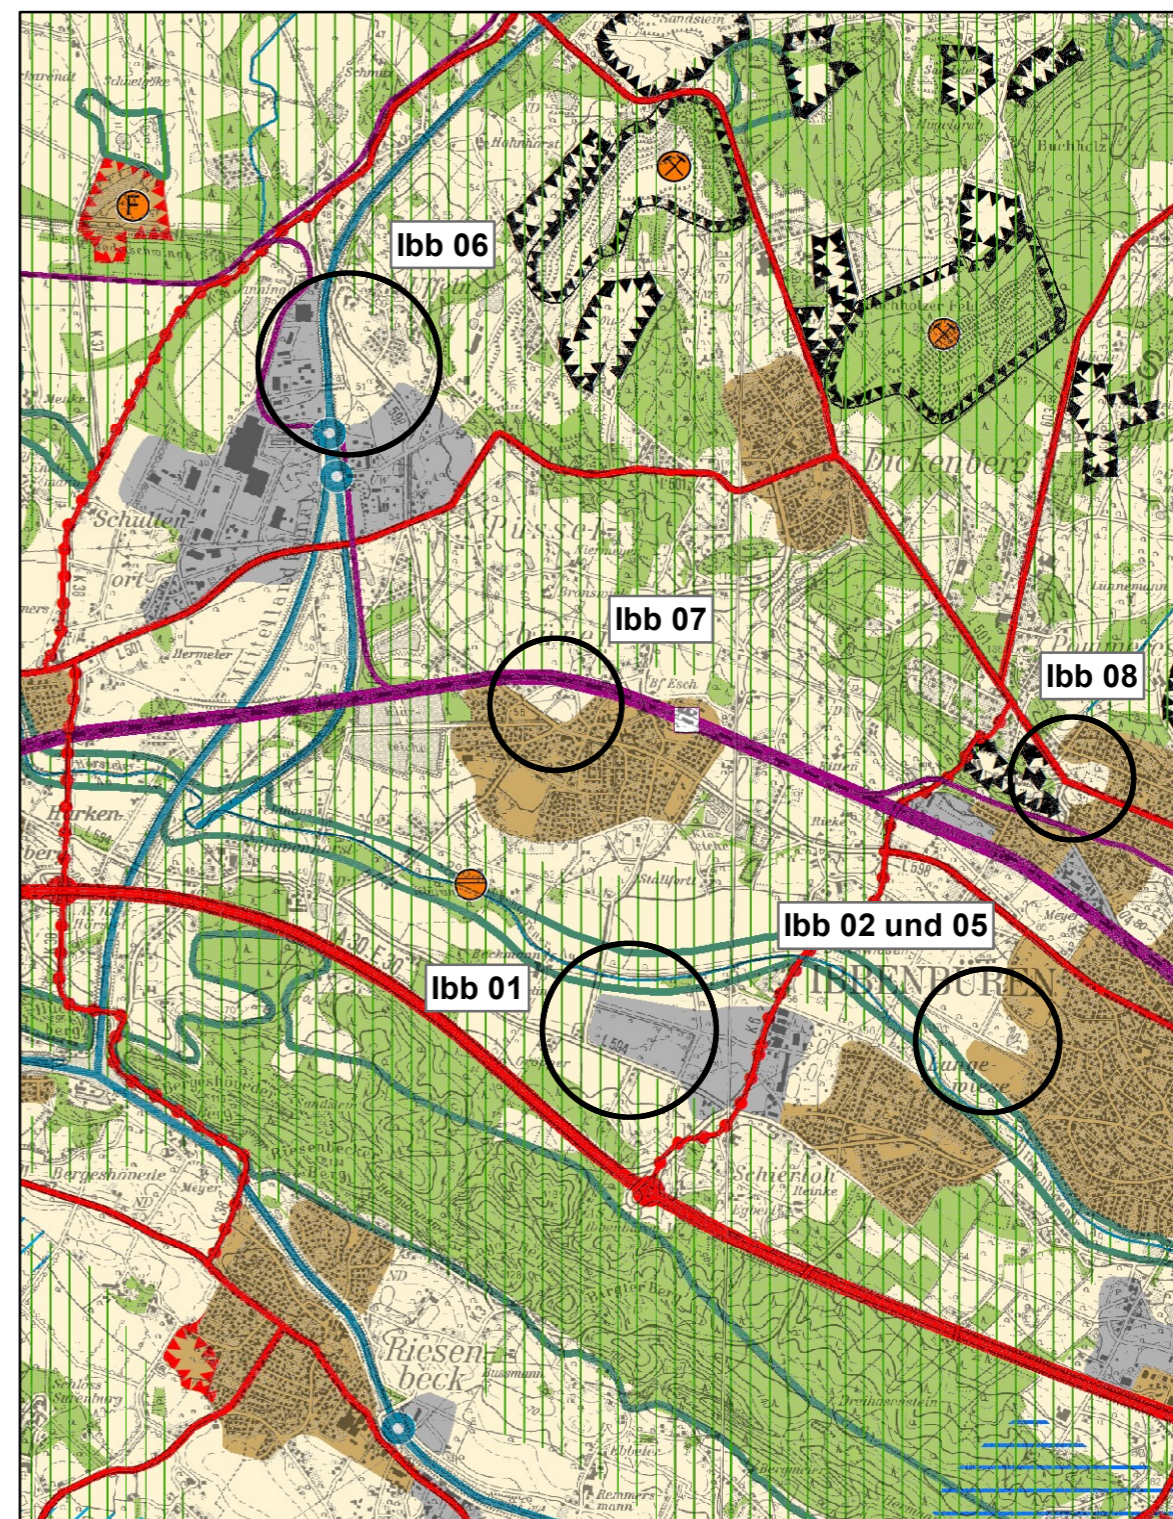

19. Änderung des Regionalplans Münsterland auf dem Gebiet der Stadt Ibbenbüren

Erweiterungen eines Bereiches für gewerbliche und industrielle Nutzung (GIB) und Allgemeiner Siedlungsbereiche (ASB) im Rahmen von Flächentauschen sowie Umwandlung eines GIB in ASB

Aufgestellt am 17. Dezember 2018 durch den Regionalrat Münster
Bekanntgemacht im Gesetz- und Verordnungsblatt NRW am 29. März 2019

Zeichnerische Festlegung

Regionalplan Münsterland

Regionalplan Münsterland mit 19. Änderung

Aufgestellt am 17. Dezember 2018 durch den Regionalrat Münster
Bekanntgemacht im Gesetz- und Verordnungsblatt NRW am 29. März 2019

Zeichnerische Festlegung

Regionalplan Münsterland

Regionalplans Münsterland mit 19. Änderung