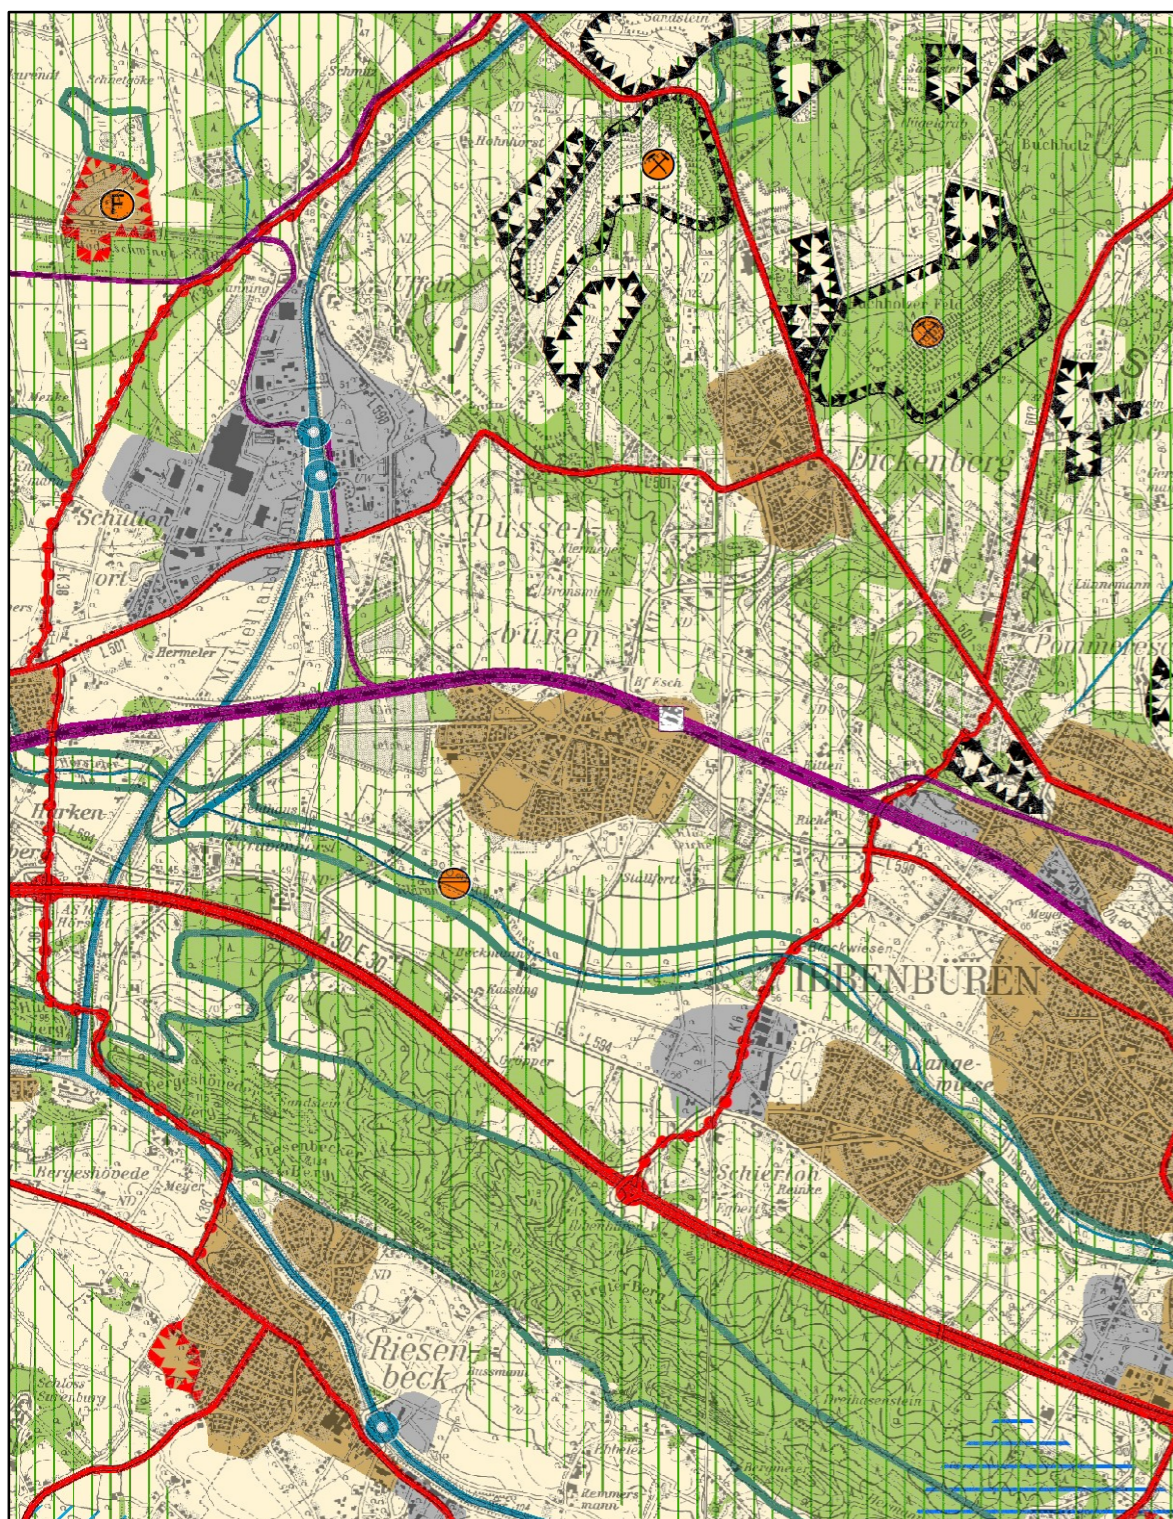

19. Änderung des Regionalplans Münsterland auf dem Gebiet der Stadt Ibbenbüren

Erweiterungen eines Bereiches für gewerbliche und industrielle Nutzung (GIB) und Allgemeiner Siedlungsbereiche (ASB) im Rahmen von Flächentauschen sowie Umwandlung eines GIB in ASB

Aufgestellt am 17. Dezember 2018 durch den Regionalrat Münster
Bekanntgemacht im Gesetz- und Verordnungsblatt NRW am 29. März 2019

Zeichnerische Festlegung

Regionalplan Münsterland

Regionalplan Münsterland mit 19. Änderung