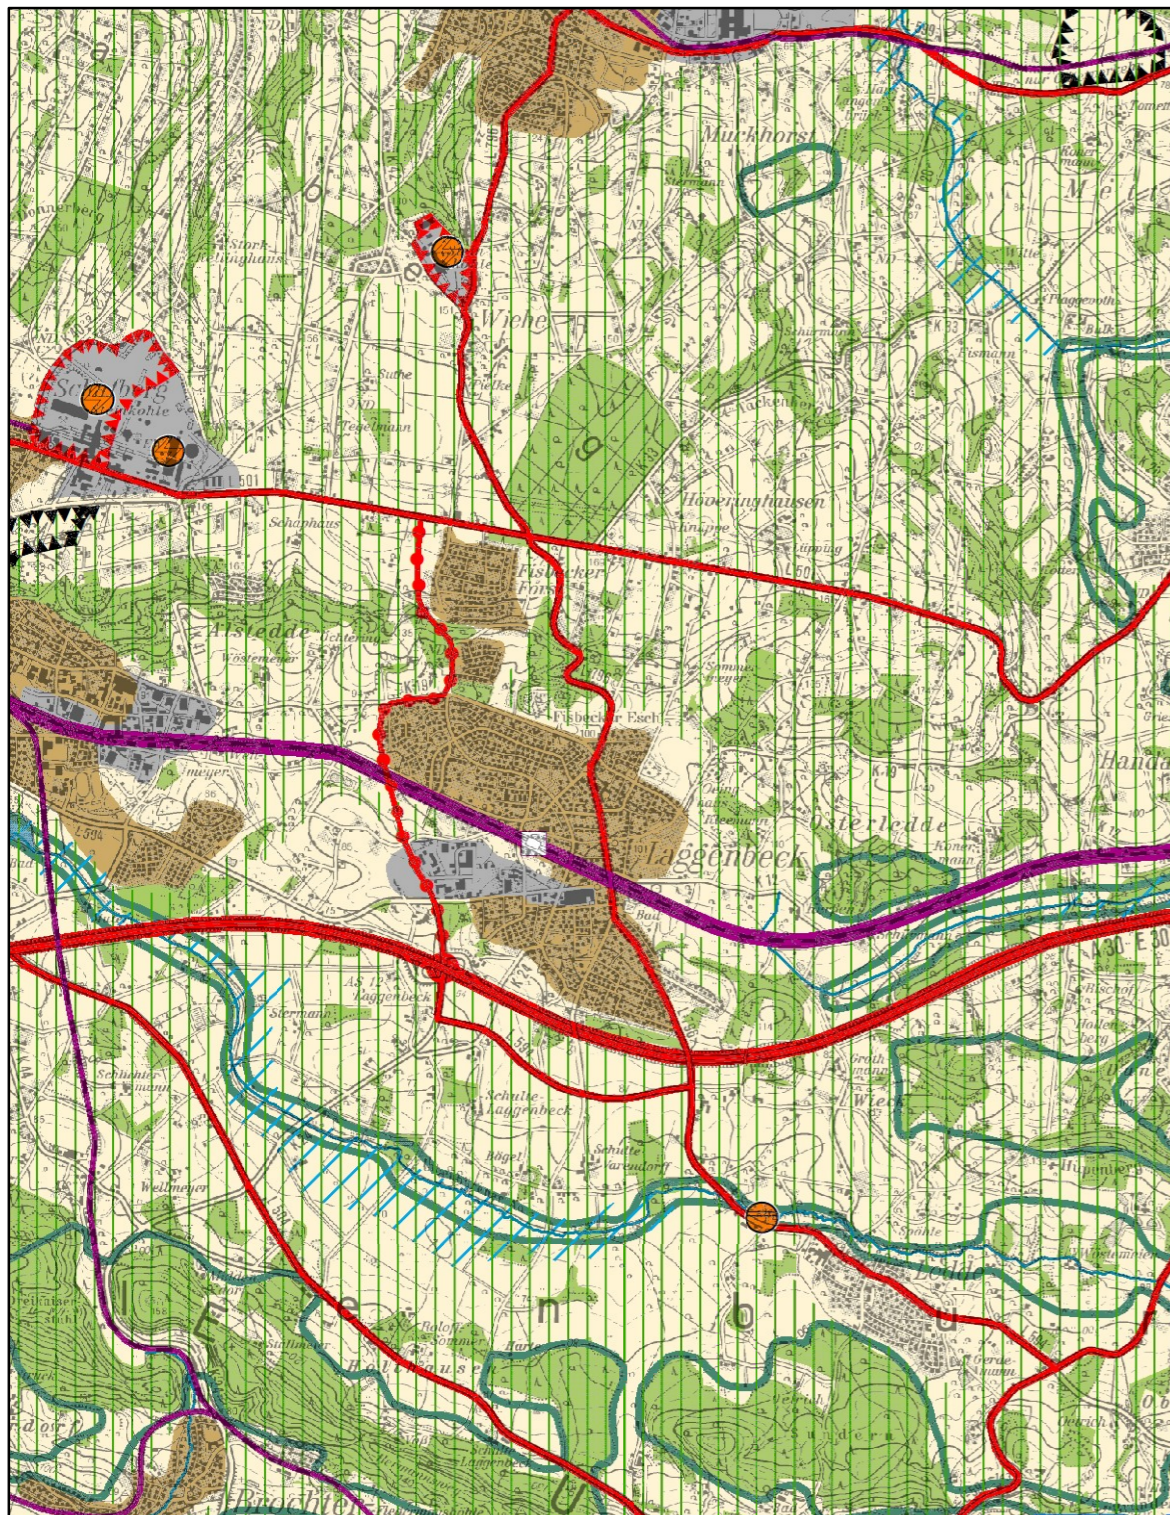

19. Änderung des Regionalplans Münsterland auf dem Gebiet der Stadt Ibbenbüren

Erweiterungen eines Bereiches für gewerbliche und industrielle Nutzung (GIB) und
Allgemeiner Siedlungsbereiche (ASB)
im Rahmen von Flächentauschen sowie Umwandlung eines GIB in ASB

Aufgestellt am 17. Dezember 2018 durch den Regionalrat Münster
Bekanntgemacht im Gesetz- und Verordnungsblatt NRW am 29. März 2019

Zeichnerische Festlegung

Regionalplan Münsterland